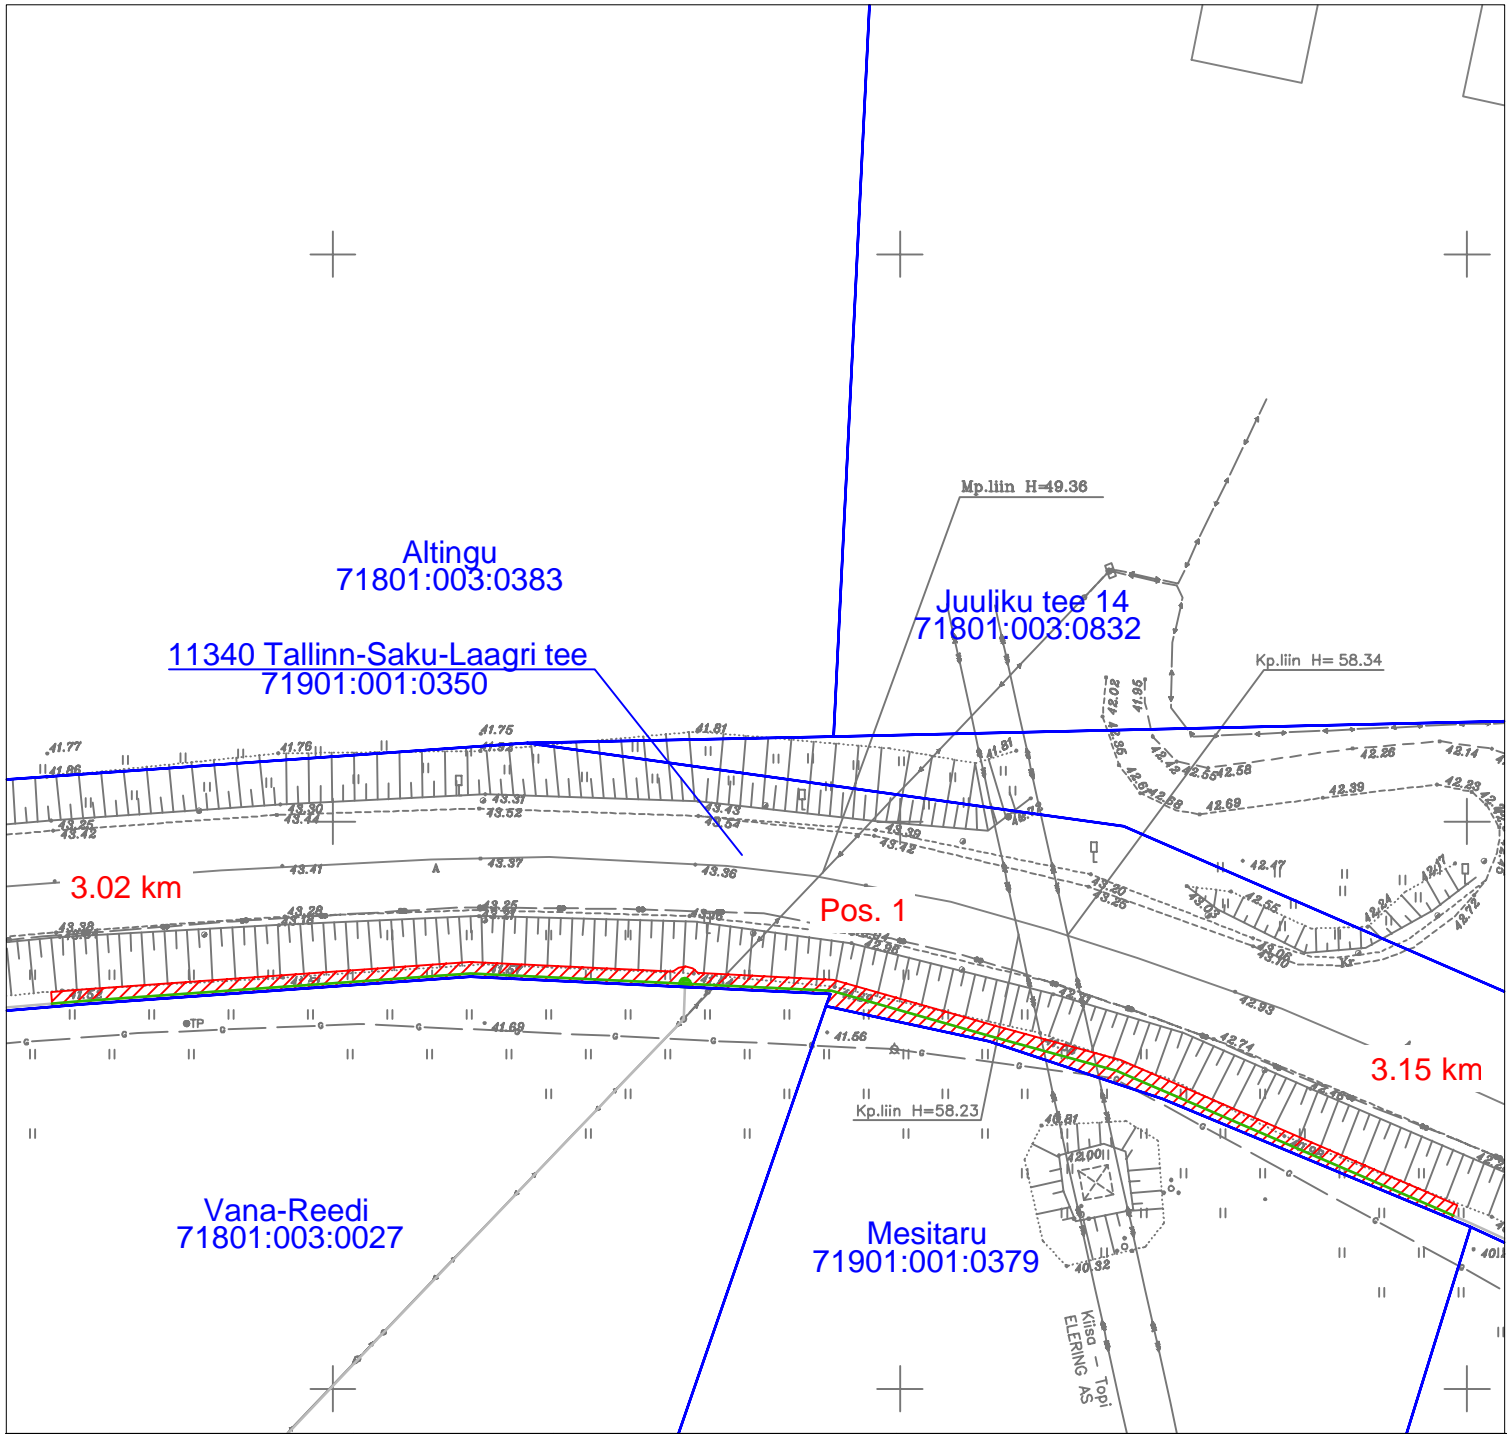

Isikliku kasutusõiguse seadmise plaan  
 Harju maakond, Saku vald, Juuliku küla  
 11340 Tallinn-Saku-Laagri tee (71901:001:0350)

| Jrk nr | IKÕ ala pos nr (plaanil) | Kinnistu registriosade number | Katastriüksuse tunnus, nimi ja sihtotstarve                  | Asukoht riigitee (nr ja nimi) suhtes (lõigu algus ja lõpp km) | IKÕ ala pindala ruutmeetrites m <sup>2</sup> |
|--------|--------------------------|-------------------------------|--|---|--|
| 1.     | Pos 1                    | 8806750                       | 11340 Tallinn-Saku-Laagri tee (71901:001:0350) transpordimaa | 11340 Tallinn-Saku-Laagri tee 3.02 - 3.15 km                  | 190 m <sup>2</sup>                           |

Leppemärgid:

-  Kasutusõiguse ala
-  Side maakaabel mikrotorustikus
-  Sidekaev
-  Katastriüksuse piir

|   |                     |                                     |                         |
|---|---------------------|-------------------------------------|-------------------------|
| Projekt<br><b>Passiivse elektroonilise side juurdepääsuvõrgu rajamine, Juuliku küla, Saku vald, Harju maakond</b> |                     | Tellija<br><b>Enefit Connect OÜ</b> |                         |
| Joonis<br><b>Isikliku kasutusõiguse seadmise plaan - Enefit Connect OÜ</b>  |                     | Joonise nr<br><b>1</b>              |                         |
| Projekteeris  | <b>Janek Lõhmus</b> | 53 477 135                          | Mõõtkaava<br>M 1: 750   |
| Kontrollis  | <b>Janek Lõhmus</b> | 53 477 135                          | Staadium<br>Põhiprojekt |
| Projektijuht  | <b>Janek Lõhmus</b> | 53 477 135                          | Keel<br>EST             |
|   |                     |                                     | Leht<br>4               |
|   |                     |                                     | Lehti<br>6              |